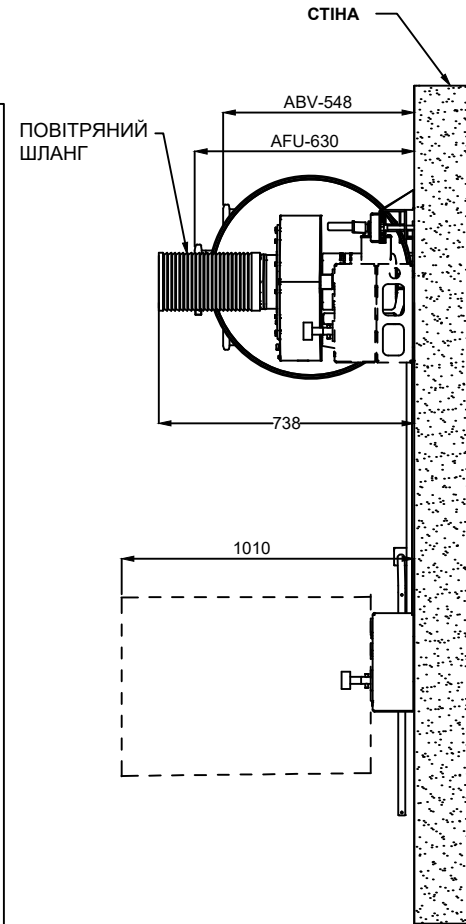

ФІЛЬТРОВЕНТИЛЯЦІЙНА УСТАНОВКА BSM 180 (НАСТІННИЙ МОНТАЖ, ПРАВИЙ ВЕНТИЛЯТОР)

МОНТАЖНИЙ КРОНШТЕЙН ФІЛЬТРА (1 ШТ)

МОНТАЖНІ РОЗМІРИ РУЧНОГО ПРИВОДУ

ПРИМІТКА: ВСІ РОЗМІРИ В ММ