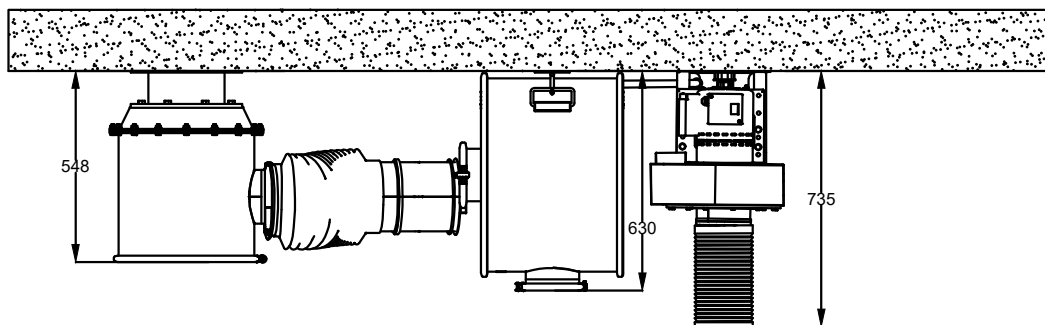

ФІЛЬТРОВЕНТИЛЯЦІЙНА УСТАНОВКА BSM 180 (НАСТІННИЙ МОНТАЖ, ПРАВИЙ ВЕНТИЛЯТОР)

МОНТАЖНИЙ КРОНШТЕЙН ФІЛЬТРА (1 ШТ)

МОНТАЖНІ РОЗМІРИ РУЧНОГО ПРИВОДУ

ПРИМІТКА: ВСІ РОЗМІРИ В ММ