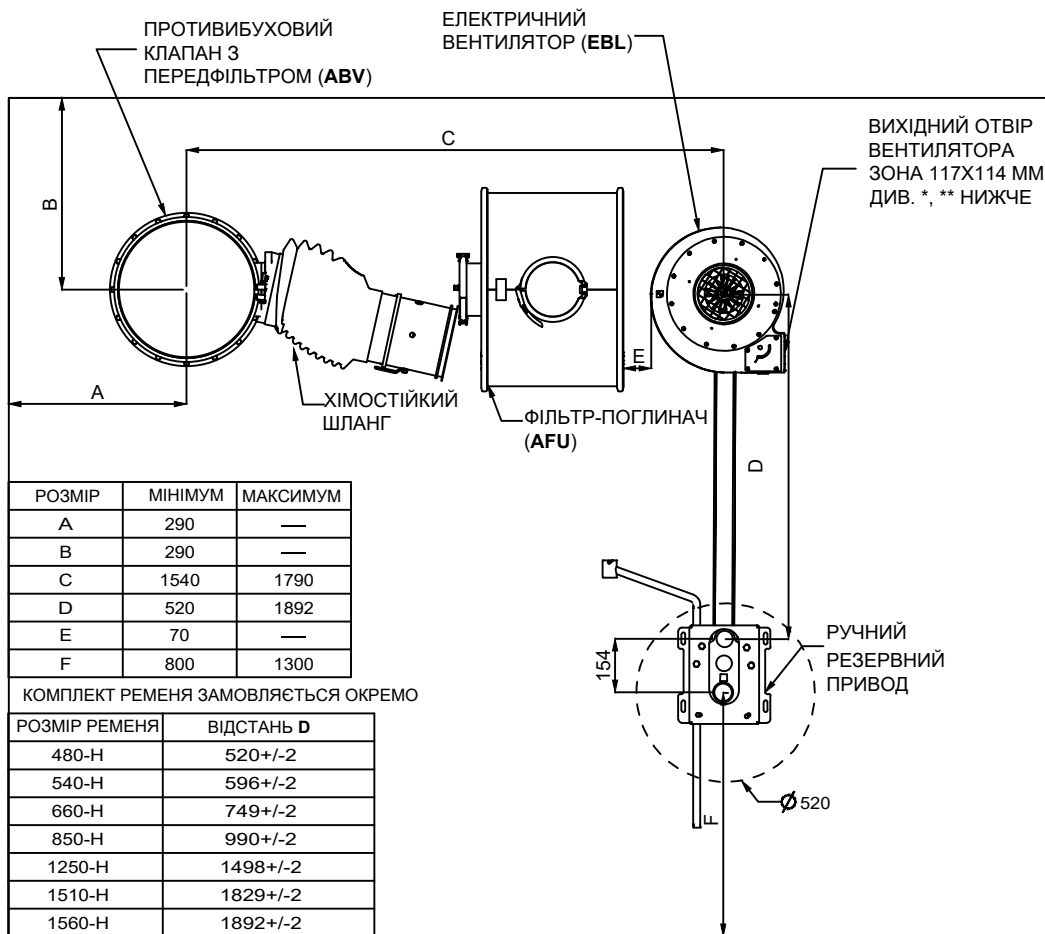

ФІЛЬТРОВЕНТИЛЯЦІЙНА УСТАНОВКА BSM 180 (НАСТІННИЙ МОНТАЖ, ПРАВИЙ ВЕНТИЛЯТОР)

МОНТАЖНИЙ КРОНШТЕЙН ФІЛЬТРА (1 ШТ)

МОНТАЖНІ РОЗМІРИ РУЧНОГО ПРИВОДУ

ПРИМІТКА: ВСІ РОЗМІРИ В ММ