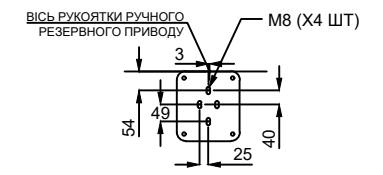

ФІЛЬТРОВЕНТИЛЯЦІЙНА УСТАНОВКА BSM 180 (НАСТІННИЙ МОНТАЖ, ПРАВИЙ ВЕНТИЛЯТОР)

МОНТАЖНИЙ КРОНШТЕЙН ФІЛЬТРА (1 ШТ)

МОНТАЖНІ РОЗМІРИ РУЧНОГО ПРИВОДУ

ПРИМІТКА: ВСІ РОЗМІРИ В ММ