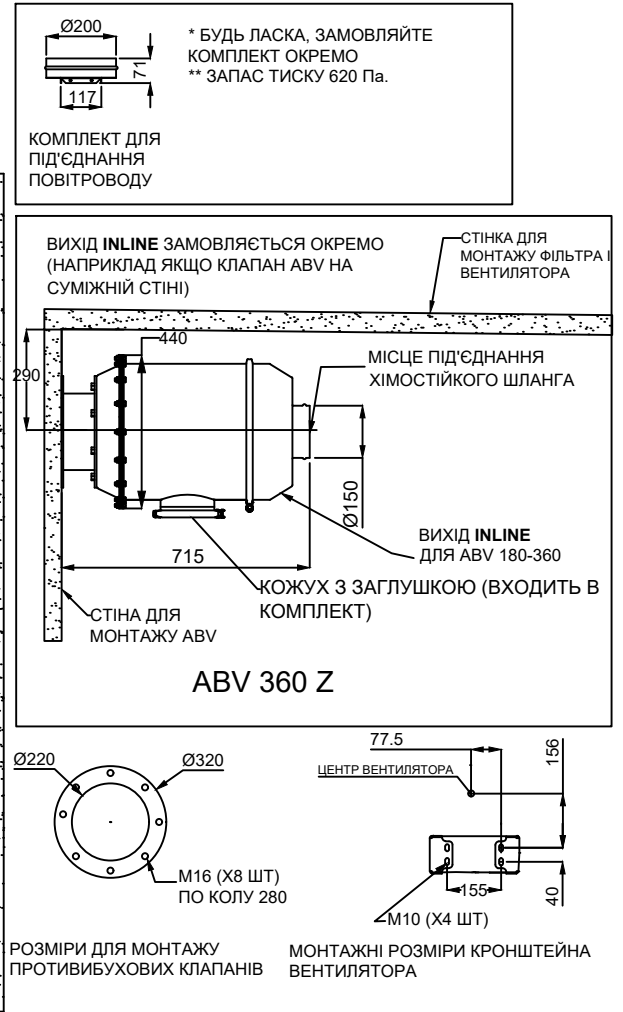

ФІЛЬТРОВЕНТИЛЯЦІЙНА УСТАНОВКА BSM 180 (НАСТІННИЙ МОНТАЖ, ПРАВИЙ ВЕНТИЛЯТОР)

МОНТАЖНИЙ КРОНШТЕЙН ФІЛЬТРА (1 ШТ)

МОНТАЖНІ РОЗМІРИ РУЧНОГО ПРИВОДУ

ПРИМІТКА: ВСІ РОЗМІРИ В ММ