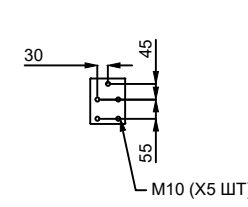

ФІЛЬТРОВЕНТИЛЯЦІЙНА УСТАНОВКА BSM 180 (НАСТІННИЙ МОНТАЖ, ПРАВИЙ ВЕНТИЛЯТОР)

МОНТАЖНИЙ КРОНШТЕЙН ФІЛЬТРА (1 ШТ)

МОНТАЖНІ РОЗМІРИ РУЧНОГО ПРИВОДУ

ПРИМІТКА: ВСІ РОЗМІРИ В ММ