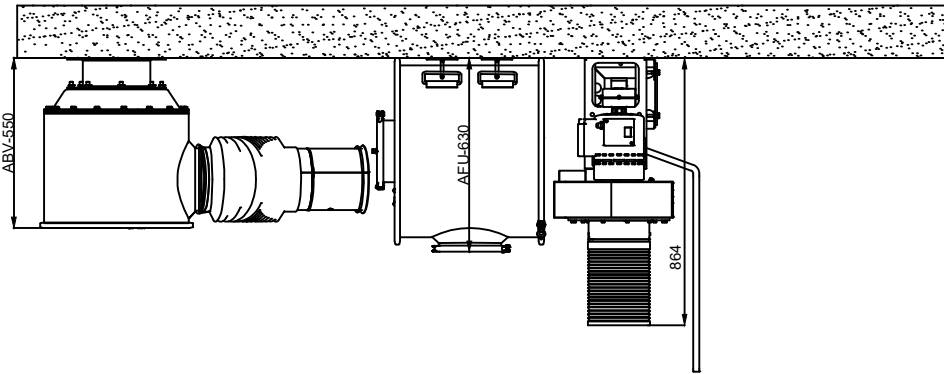

ФІЛЬТРОВЕНІЛЯЦІЙНА УСТАНОВКА BSM 240 (НАСТІННИЙ МОНТАЖ, ПРАВИЙ ВЕНТИЛЯТОР)

ПРИМІТКА: ВСІ РОЗМІРИ В ММ