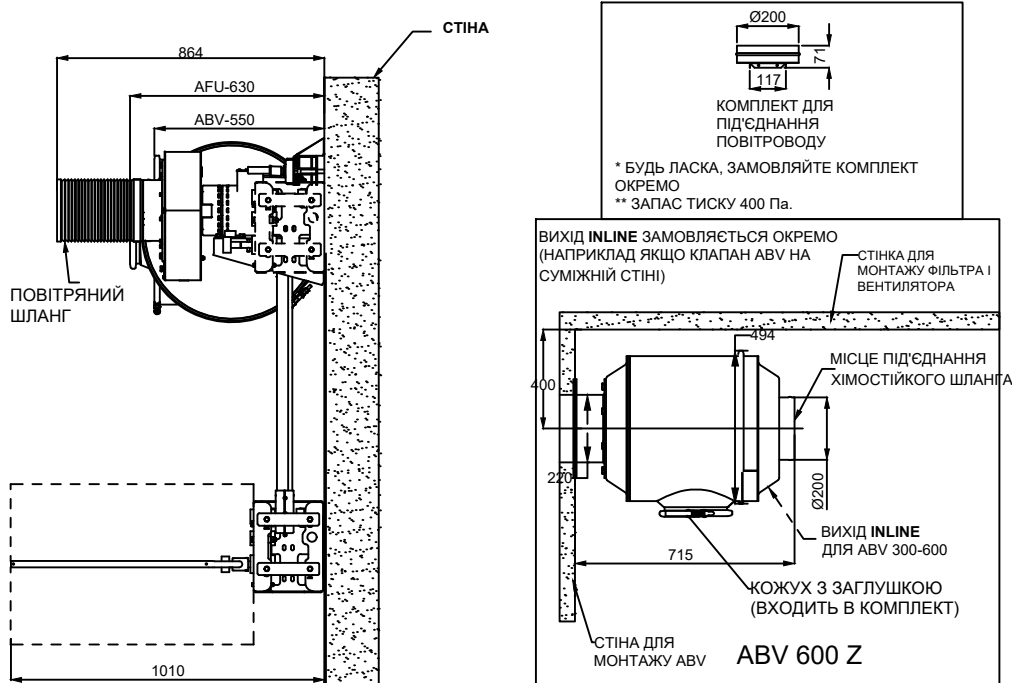

ФІЛЬТРОВЕНІЛЯЦІЙНА УСТАНОВКА BSM 240 (НАСТІННИЙ МОНТАЖ, ПРАВИЙ ВЕНТИЛЯТОР)

ПРИМІТКА: ВСІ РОЗМІРИ В ММ