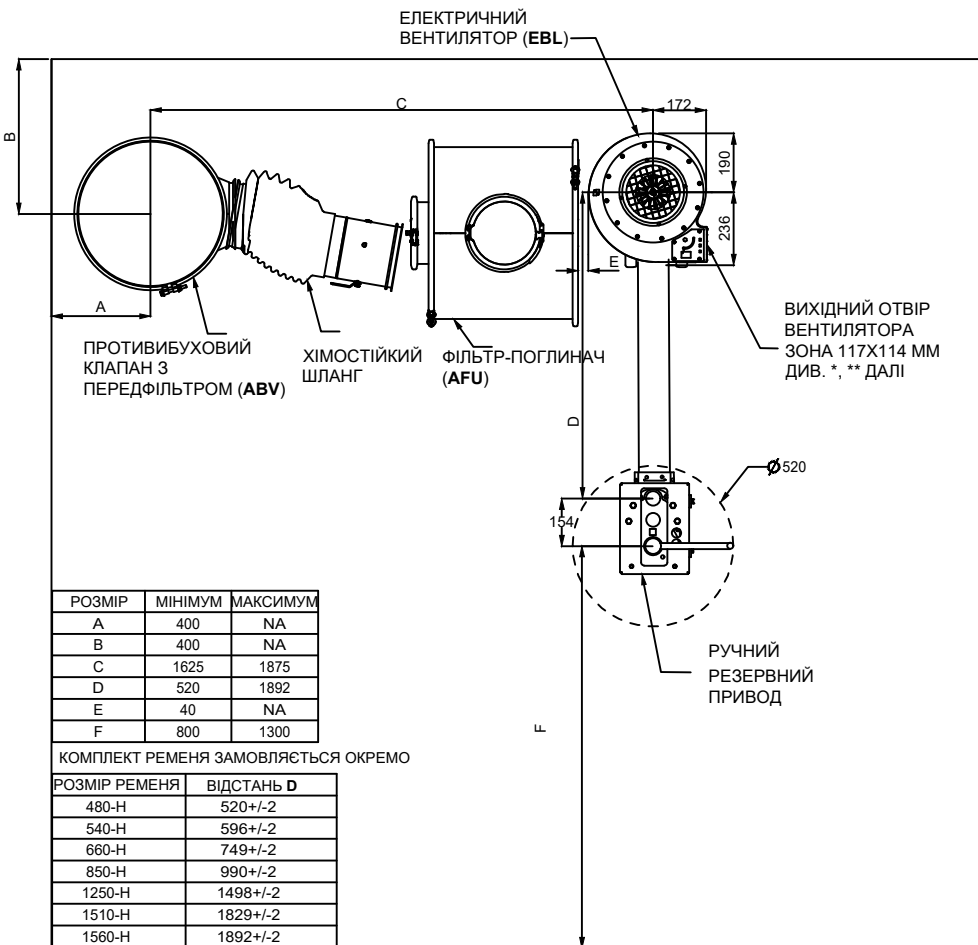

ФІЛЬТРОВЕНІЛЯЦІЙНА УСТАНОВКА BSM 240 (НАСТІННИЙ МОНТАЖ, ПРАВИЙ ВЕНТИЛЯТОР)

ПРИМІТКА: ВСІ РОЗМІРИ В ММ