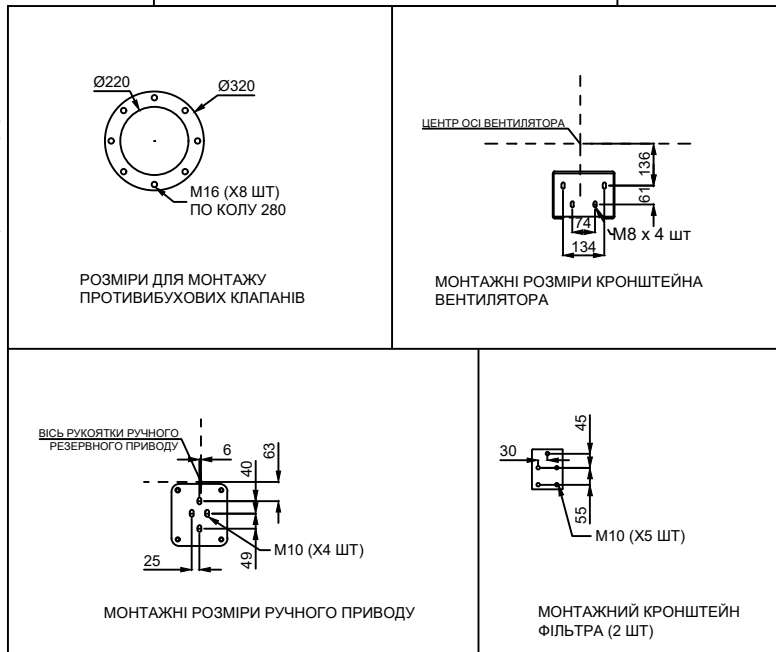

ФІЛЬТРОВЕНІЛЯЦІЙНА УСТАНОВКА BSM 240 (НАСТІННИЙ МОНТАЖ, ПРАВИЙ ВЕНТИЛЯТОР)

ПРИМІТКА: ВСІ РОЗМІРИ В ММ