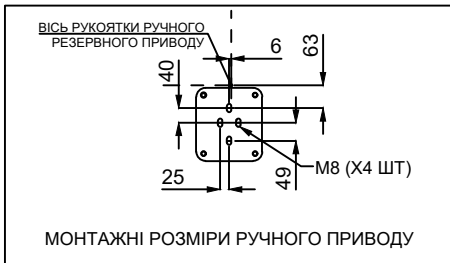

ФІЛЬТРОВЕНТИЛЯЦІЙНА УСТАНОВКА BSM 300 (МОНТАЖ НА ПІДЛОЗІ, ПРАВИЙ ВЕНТИЛЯТОР)

* БУДЬ ЛАСКА, ЗАМОВЛЯЙТЕ КОМПЛЕКТ ОКРЕМО
** ЗАПАС ТИСКУ 370 Па.

КОМПЛЕКТ ДЛЯ ПІД'ЄДНАННЯ ПОВІТРОВОДУ

РОЗМІР РЕМЕНЯ*	ВІДСТАНЬ D
480-H	520 +/-2
540-H	596 +/-2
660-H	749 +/-2
850-H	990 +/-2

*КОМПЛЕКТ РЕМЕНЯ ЗАМОВЛЯЄТЬСЯ ОКРЕМО

РОЗМІР	МІНІМУМ	МАКСИМУМ
B	400	650
D	520	990
E	1000	1200
F	800	1300
G	1530	1780
H	320	NA

ПРИМІТКА: ВСІ РОЗМІРИ В ММ