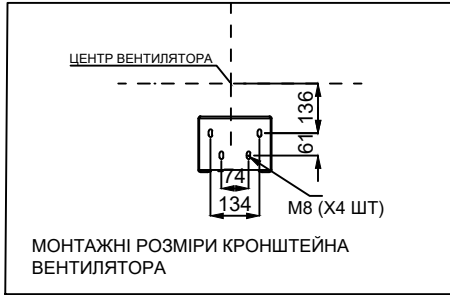

ФІЛЬТРОВЕНТИЛЯЦІЙНА УСТАНОВКА BSM 300 (МОНТАЖ НА ПІДЛОЗІ, ПРАВИЙ ВЕНТИЛЯТОР)

* БУДЬ ЛАСКА, ЗАМОВЛЯЙТЕ КОМПЛЕКТ ОКРЕМО
** ЗАПАС ТИСКУ 370 Па.

КОМПЛЕКТ ДЛЯ ПІД'ЄДНАННЯ ПОВІТРОВОДУ

РОЗМІР РЕМЕНЯ*	ВІДСТАНЬ D
480-H	520 +/-2
540-H	596 +/-2
660-H	749 +/-2
850-H	990 +/-2

*КОМПЛЕКТ РЕМЕНЯ ЗАМОВЛЯЄТЬСЯ ОКРЕМО

РОЗМІР	МІНІМУМ	МАКСИМУМ
B	400	650
D	520	990
E	1000	1200
F	800	1300
G	1530	1780
H	320	NA

ПРИМІТКА: ВСІ РОЗМІРИ В ММ