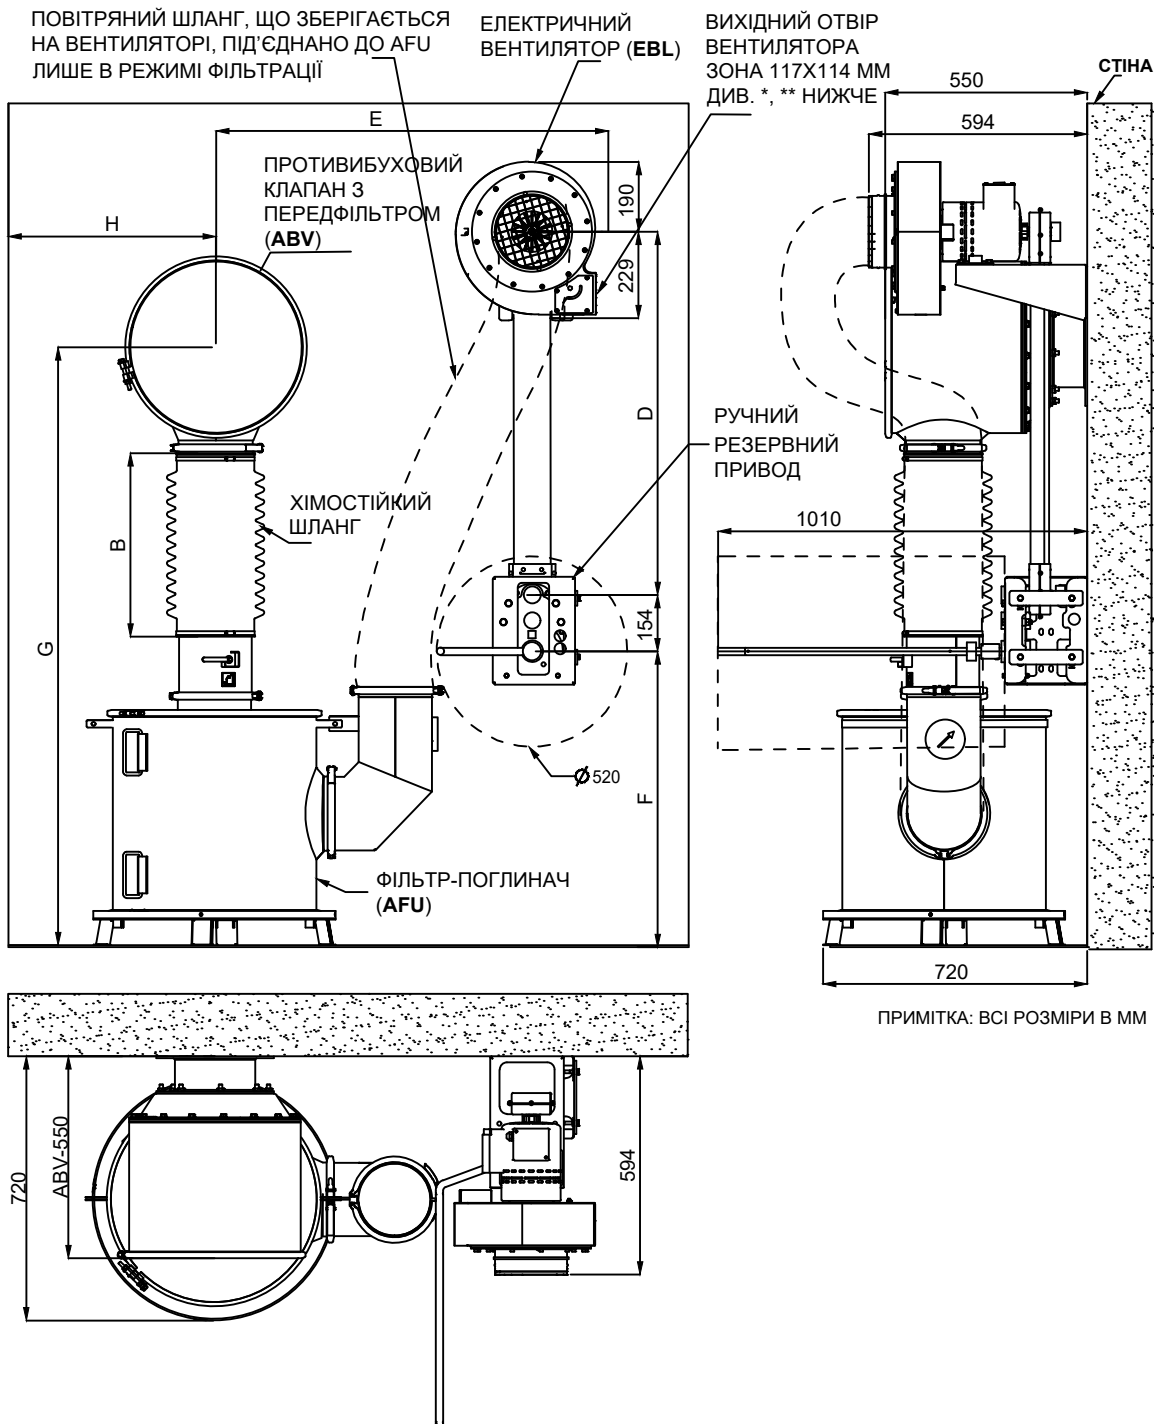

ФІЛЬТРОВЕНТИЛЯЦІЙНА УСТАНОВКА BSM 300 (МОНТАЖ НА ПІДЛОЗІ, ПРАВИЙ ВЕНТИЛЯТОР)

* БУДЬ ЛАСКА, ЗАМОВЛЯЙТЕ КОМПЛЕКТ ОКРЕМО
** ЗАПАС ТИСКУ 370 Па.

КОМПЛЕКТ ДЛЯ ПІД'ЄДНАННЯ ПОВІТРОВОДУ

РОЗМІР РЕМЕНЯ*	ВІДСТАНЬ D
480-H	520 +/-2
540-H	596 +/-2
660-H	749 +/-2
850-H	990 +/-2

*КОМПЛЕКТ РЕМЕНЯ ЗАМОВЛЯЄТЬСЯ ОКРЕМО

РОЗМІР	МІНІМУМ	МАКСИМУМ
B	400	650
D	520	990
E	1000	1200
F	800	1300
G	1530	1780
H	320	NA

ПРИМІТКА: ВСІ РОЗМІРИ В ММ