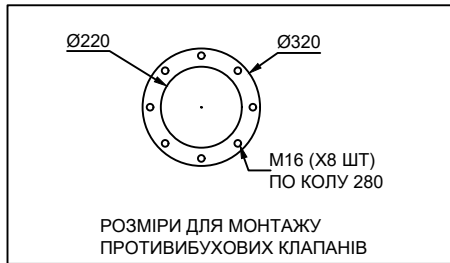

ФІЛЬТРОВЕНТИЛЯЦІЙНА УСТАНОВКА BSM 300 (МОНТАЖ НА ПІДЛОЗІ, ПРАВИЙ ВЕНТИЛЯТОР)

* БУДЬ ЛАСКА, ЗАМОВЛЯЙТЕ КОМПЛЕКТ ОКРЕМО
** ЗАПАС ТИСКУ 370 Па.

КОМПЛЕКТ ДЛЯ ПІД'ЄДНАННЯ ПОВІТРОВОДУ

РОЗМІР РЕМЕНЯ*	ВІДСТАНЬ D
480-H	520 +/-2
540-H	596 +/-2
660-H	749 +/-2
850-H	990 +/-2

*КОМПЛЕКТ РЕМЕНЯ ЗАМОВЛЯЄТЬСЯ ОКРЕМО

РОЗМІР	МІНІМУМ	МАКСИМУМ
B	400	650
D	520	990
E	1000	1200
F	800	1300
G	1530	1780
H	320	NA

ПРИМІТКА: ВСІ РОЗМІРИ В ММ