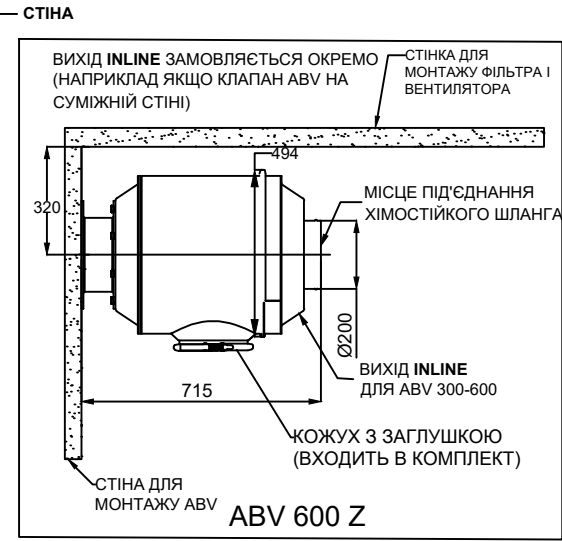

ФІЛЬТРОВЕНІЛЯЦІЙНА УСТАНОВКА BSM 300 (НАСТІННИЙ МОНТАЖ, ПРАВИЙ ВЕНТИЛЯТОР)

ПРИМІТКА: ВСІ РОЗМІРИ В ММ