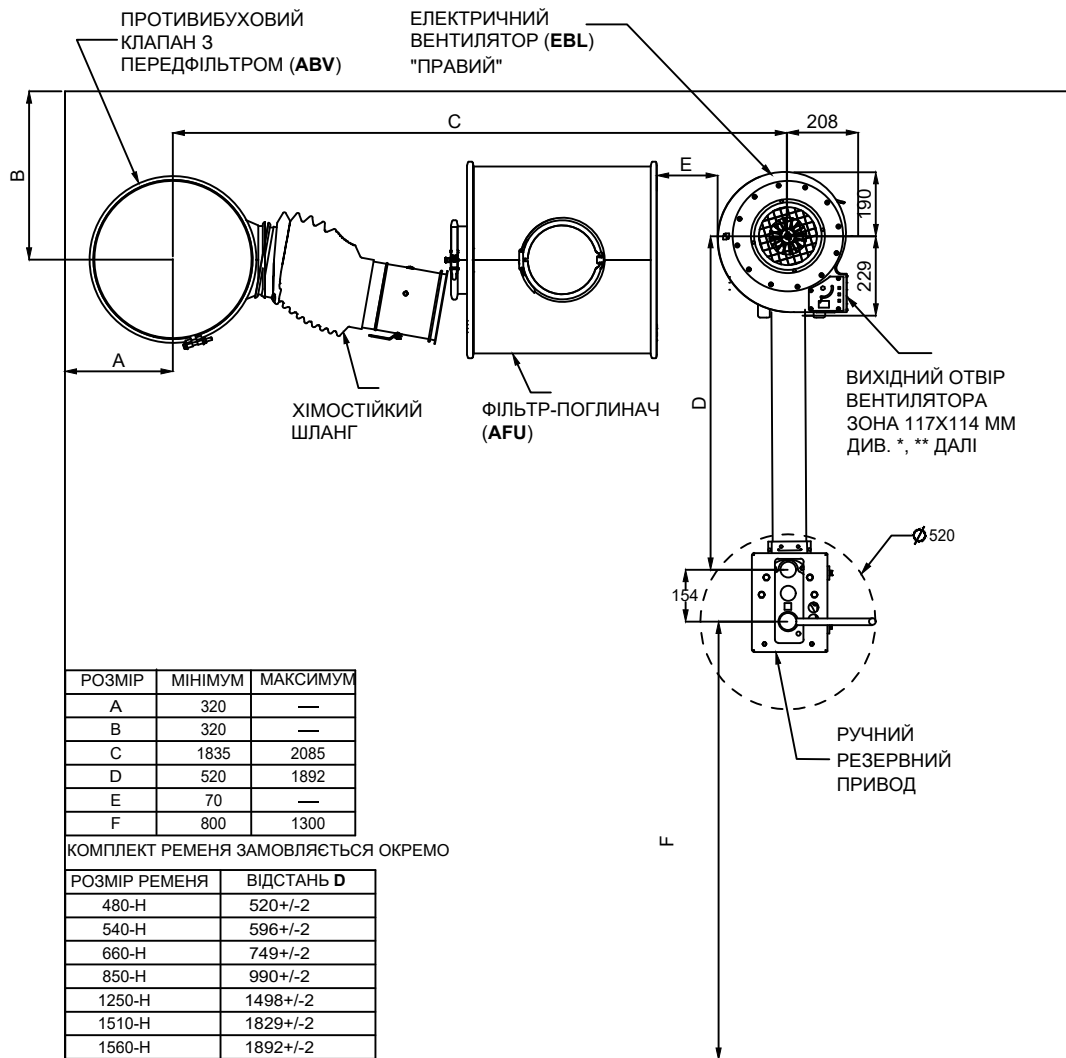

ФІЛЬТРОВЕНІЛЯЦІЙНА УСТАНОВКА BSM 300 (НАСТІННИЙ МОНТАЖ, ПРАВИЙ ВЕНТИЛЯТОР)

ПРИМІТКА: ВСІ РОЗМІРИ В ММ