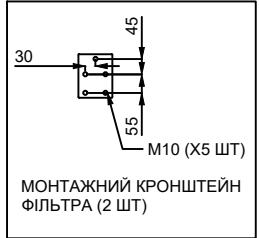

ФІЛЬТРОВЕНІЛЯЦІЙНА УСТАНОВКА BSM 300 (НАСТІННИЙ МОНТАЖ, ПРАВИЙ ВЕНТИЛЯТОР)

ПРИМІТКА: ВСІ РОЗМІРИ В ММ