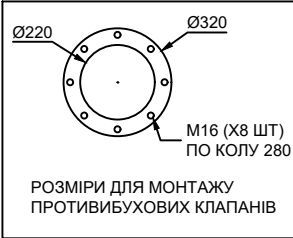

ФІЛЬТРОВЕНІЛЯЦІЙНА УСТАНОВКА BSM 300 (НАСТІННИЙ МОНТАЖ, ПРАВИЙ ВЕНТИЛЯТОР)

ПРИМІТКА: ВСІ РОЗМІРИ В ММ