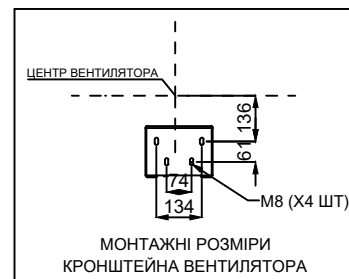

ФІЛЬТРОВЕНІЛЯЦІЙНА УСТАНОВКА BSM 300 (НАСТІННИЙ МОНТАЖ, ПРАВИЙ ВЕНТИЛЯТОР)

ПРИМІТКА: ВСІ РОЗМІРИ В ММ