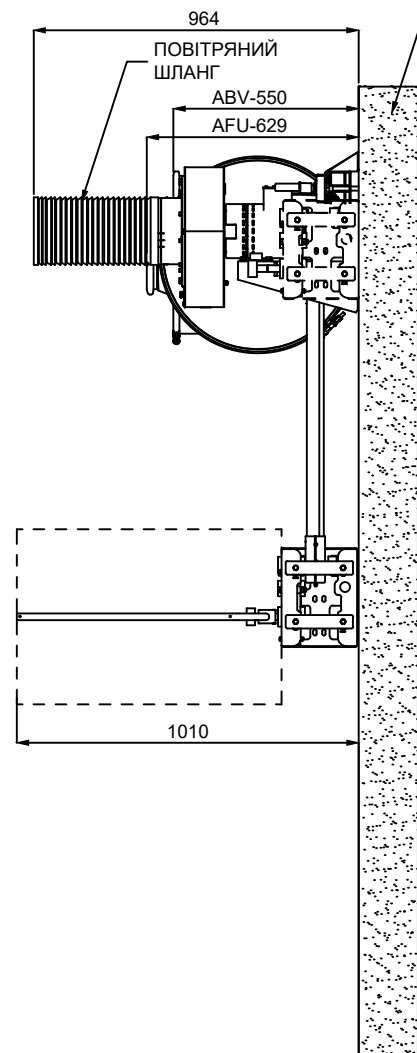

ФІЛЬТРОВЕНІЛЯЦІЙНА УСТАНОВКА BSM 300 (НАСТІННИЙ МОНТАЖ, ПРАВИЙ ВЕНТИЛЯТОР)

ПРИМІТКА: ВСІ РОЗМІРИ В ММ